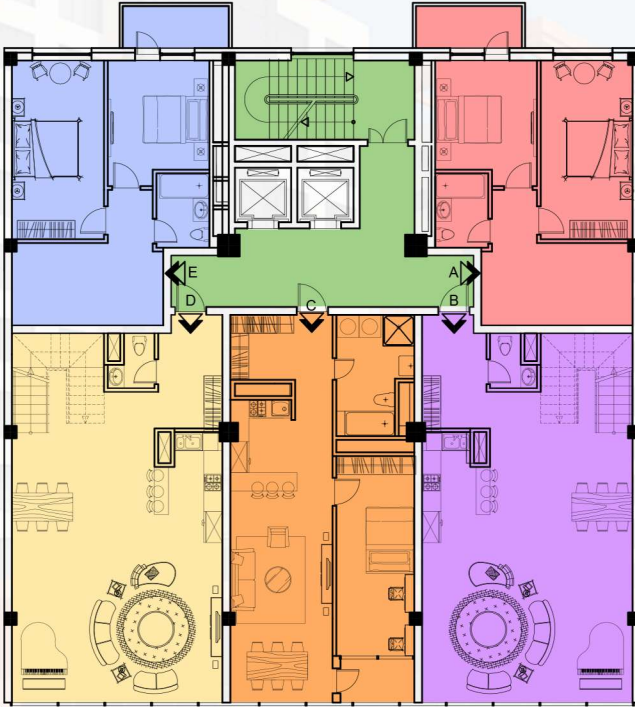

3 (В) БЛОК 5 ДАВХАР

D ОРОН СУУЦ

Пентхаус 1 давхар 78.22 мкв
/Нийт 175.74 мкв/

B ОРОН СУУЦ

Пентхаус 1 давхар 78.22 мкв
/Нийт 174.65 мкв/

C ОРОН СУУЦ

2 өрөө 65.04 мкв

E ОРОН СУУЦ

Пентхаус 1 давхар 49.98 мкв
/Нийт 116.94 мкв/

A ОРОН СУУЦ

Пентхаус 1 давхар 49.98 мкв
/Нийт 116.94 мкв/