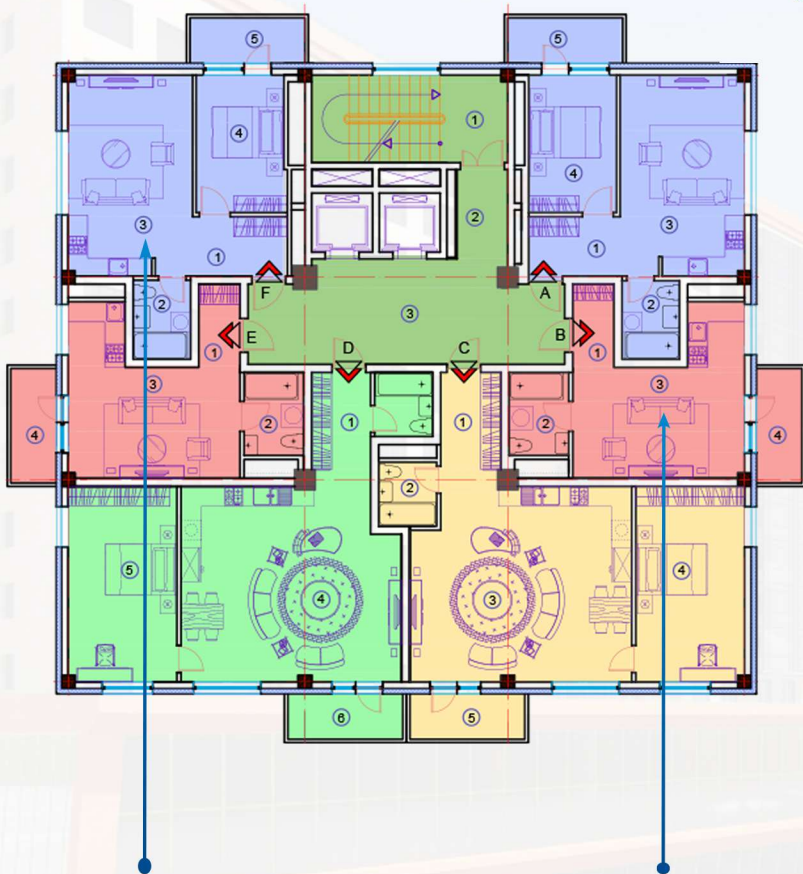

Пентхаус 1 давхар 93.99 мкв
/Нийт 169.05 мкв/

B ОРОН СУУЦ

Пентхаус 1 давхар 93.99 мкв
/Нийт 169.05 мкв/

E ОРОН СУУЦ

Пентхаус 1 давхар 71.36 мкв
/Нийт 123.83 мкв/

A ОРОН СУУЦ

Пентхаус 1 давхар 71.36 мкв
/Нийт 123.83 мкв/

5 (С) БЛОК 7-12 ДАВХАР /мөн 15-р давхар/

A, F - СУУЦ

2 өрөө 43.76 мкв

C, D - СУУЦ

2 өрөө 67.17 мкв

B, E - СУУЦ

1 өрөө 29.80 мкв

5 (С) БЛОК 13, 14, 16 ДАВХАР