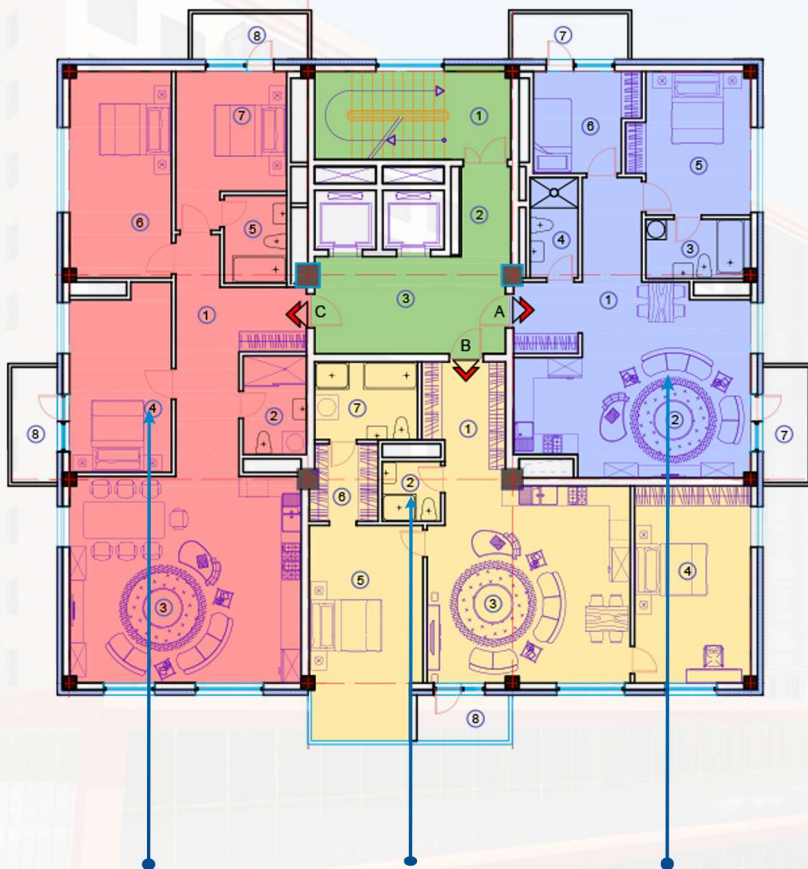

5 (С) БЛОК 7-12 ДАВХАР /мөн 15-р давхар/

A, F - СУУЦ

2 өрөө 43.76 мкв

C, D - СУУЦ

2 өрөө 67.17 мкв

B, E - СУУЦ

1 өрөө 29.80 мкв

5 (С) БЛОК 13, 14, 16 ДАВХАР

С - СУУЦ

4 өрөө 120.44 мкв

В - СУУЦ

3 өрөө 98.42 мкв

А - СУУЦ

3 өрөө 79.99 мкв

200

Айлын
орон сууц