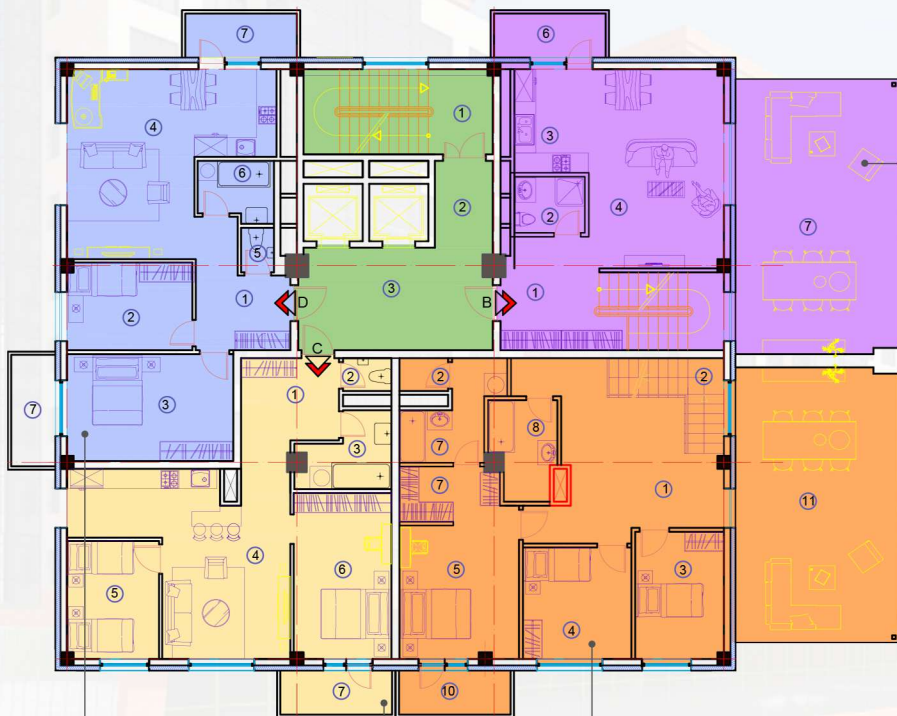

1 (А) БЛОК 5 ДАВХАР

С ОРОН СУУЦ
3 өрөө 138.31 мкв

А ОРОН СУУЦ
Пентхаус 1 давхар 79.65 мкв
/Нийт 178.94 мкв/

D ОРОН СУУЦ
2 өрөө 68.33 мкв

В ОРОН СУУЦ
Пентхаус 1 давхар 50.73 мкв
/Нийт 118.05 мкв/

1 (А) БЛОК 6 ДАВХАР

C ОРОН СУУЦ

3 өрөө 70.54 мкв

A ОРОН СУУЦ

Пентхаус 2 давхар 99.29 мкв
/Нийт 178.94 мкв/

D ОРОН СУУЦ

3 өрөө 72.42 мкв

B ОРОН СУУЦ

Пентхаус 2 давхар 67.32 мкв
/Нийт 118.05 мкв/

1 (А) БЛОК 7-16 ДАВХАР

A, D - СУУЦ

3 өрөө 75.14 мкв

B, C - СУУЦ

3 өрөө 71.80 мкв

100+

АВТОМАШИНЫ
ИЛ ЗОГСООЛ

200+