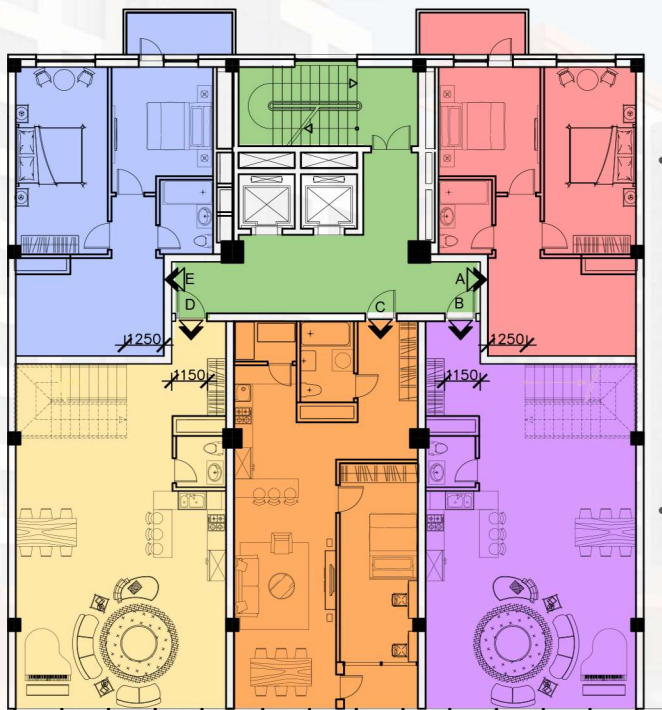

Пентхаус 1 давхар 97.52 мкв
/Нийт 175.74 мкв/

B ОРОН СУУЦ

Пентхаус 1 давхар 96.43 мкв
/Нийт 174.65 мкв/

E ОРОН СУУЦ

Пентхаус 1 давхар 66.96 мкв
/Нийт 116.94 мкв/

A ОРОН СУУЦ

Пентхаус 1 давхар 66.96 мкв
/Нийт 116.94 мкв/

3 (В) БЛОК 7-16 ДАВХАР

A, E - СУУЦ

2 өрөө 57.11 мкв

C - СУУЦ

2 өрөө 52.05 мкв

D, B - СУУЦ

3 өрөө 63.67 мкв

4

ДАВХАР ҮЙЛЧИЛГЭЭНИЙ
ЦОГЦОЛБОР

ДАВХАР БҮРТ
3-6

АЙЛТАЙ

5 (С) БЛОК 5 ДАВХАР

D ОРОН СУУЦ

Пентхаус 1 давхар 75.06 мкв
/Нийт 169.05 мкв/

B ОРОН СУУЦ

Пентхаус 1 давхар 75.06 мкв
/Нийт 169.05 мкв/

C ОРОН СУУЦ

2 өрөө 67.17 мкв

E ОРОН СУУЦ

Пентхаус 1 давхар 52.47 мкв
/Нийт 123.83 мкв/

A ОРОН СУУЦ

Пентхаус 1 давхар 52.47 мкв
/Нийт 123.83 мкв/

5 (С) БЛОК 6 ДАВХАР

D ОРОН СУУЦ