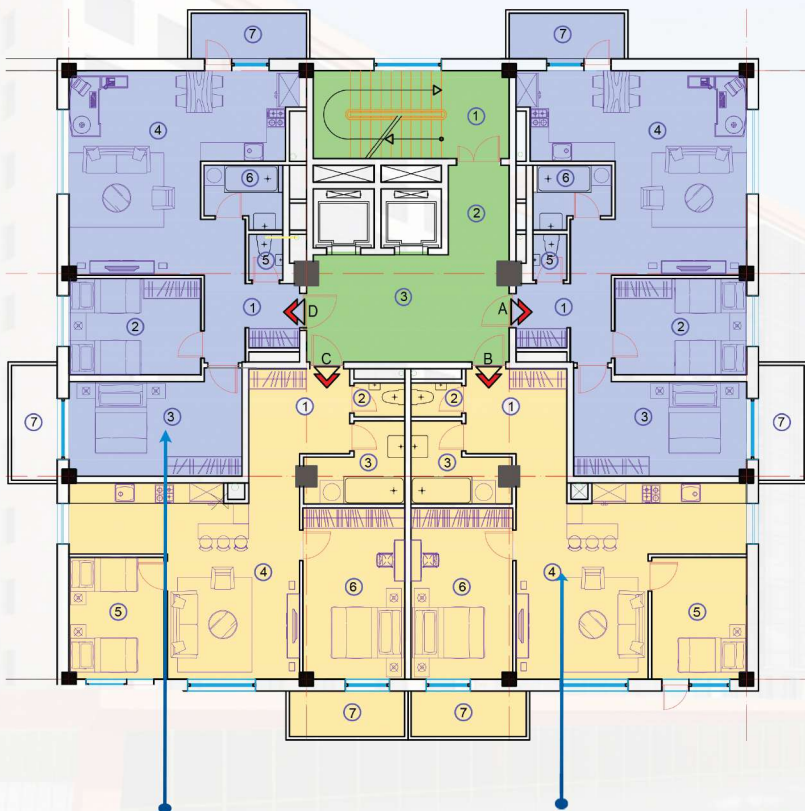

1 (А) БЛОК 5 ДАВХАР

С ОРОН СУУЦ
3 өрөө 138.31 мкв

А ОРОН СУУЦ
Пентхаус 1 давхар 79.65 мкв
/Нийт 178.94 мкв/

D ОРОН СУУЦ
2 өрөө 68.33 мкв

В ОРОН СУУЦ
Пентхаус 1 давхар 50.73 мкв
/Нийт 118.05 мкв/

1 (А) БЛОК 6 ДАВХАР

C ОРОН СУУЦ

3 өрөө 70.54 мкв

A ОРОН СУУЦ

Пентхаус 2 давхар 99.29 мкв
/Нийт 178.94 мкв/

D ОРОН СУУЦ

3 өрөө 72.42 мкв

B ОРОН СУУЦ

Пентхаус 2 давхар 67.32 мкв
/Нийт 118.05 мкв/

1 (А) БЛОК 7-16 ДАВХАР

A, D - СУУЦ

3 өрөө 75.14 мкв

B, C - СУУЦ

3 өрөө 71.80 мкв

100+

АВТОМАШИНЫ
ИЛ ЗОГСООЛ

200+

C ОРОН СУУЦ

2 өрөө 65.04 мкв

E ОРОН СУУЦ

Пентхаус 1 давхар 49.98 мкв
/Нийт 116.94 мкв/

A ОРОН СУУЦ

Пентхаус 1 давхар 49.98 мкв
/Нийт 116.94 мкв/

3 (В) БЛОК 6 ДАВХАР

D ОРОН СУУЦ