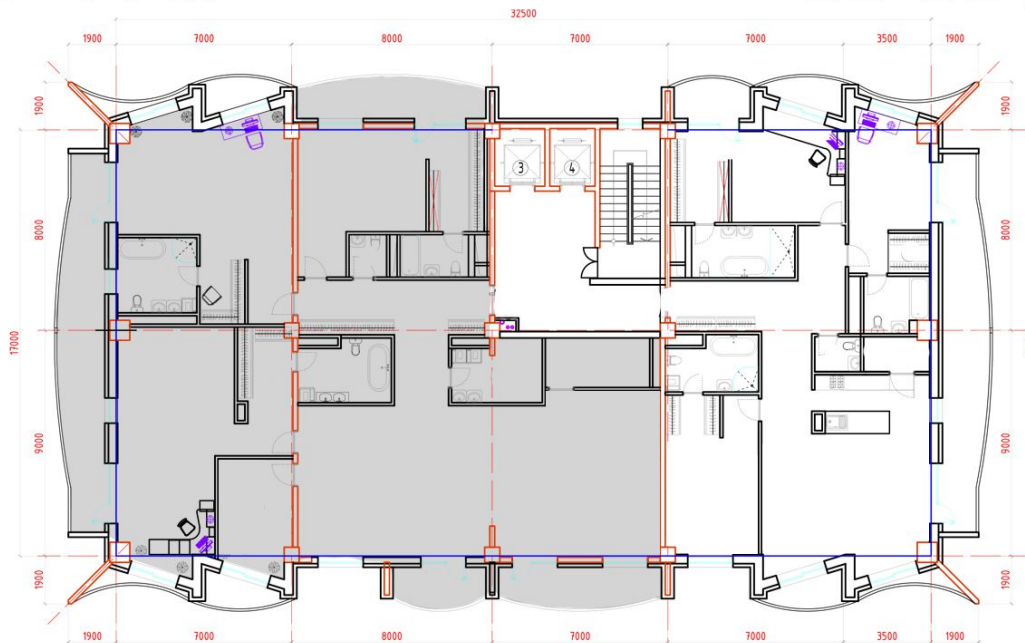

В ЗАГВАР 122.41 м²
3 ӨРӨӨ

7-10 давхар

Д/д	Өрөөний нэр	Талбай
1	Үүдний өрөө	5.93
2	Ариун цэврийн өрөө	3.20
3	Өдрийн өрөө, Гал тогоо	45.88
4	Хүнсний хуурай агуулах	5.15
5	Унтлагын өрөө	16.25

Д/д	Өрөөний нэр	Талбай
6	Хувцасны өрөө	6.03
7	Ариун цэврийн өрөө	7.07
8	Унтлагын өрөө	22.89
9	Ариун цэврийн өрөө	5.46
10	Тагт	$9.69 \cdot 0.3 = 2.90$
11	Тагт	$5.52 \cdot 0.3 = 1.65$

С ЗАГВАР 216.35 м²
4 ӨРӨӨ

7-10 давхар

Д/д	Өрөөний нэр	Талбай
1	Үүдний өрөө	22.80
2	Ариун цэврийн өрөө	2.54
3	Өдрийн өрөө, Гал тогоо	54.47
4	Хүнсний хуурай агуулах	6.85
5	Унтлагын өрөө	41.11
6	Ариун цэврийн өрөө	9.47
7	Унтлагын өрөө	33.66
8	Ариун цэврийн өрөө	4.62
9	Унтлагын өрөө	23.06
10	Ариун цэврийн өрөө	7.05
11	Тагт	24.64*0.3=7.36
12	Тагт	11.23*0.3=3.36

А ЗАГВАР 178.97 м²
4 ӨРӨӨ

11-12 давхар

Д/Ө	Өрөөний нэр	Талбай
1	Үүдний өрөө	18.56
2	Ариун цэврийн өрөө	2.56
3	Өдрийн өрөө, Гал тогоо	54.18
4	Хүнсний хуурай агуулах	3.60
5	Чнтлагын өрөө	23.33
6	Ариун цэврийн өрөө	7.62
7	Чнтлагын өрөө	26.71
8	Ариун цэврийн өрөө	8.56
9	Чнтлагын өрөө	16.74
10	Хувцасны өрөө	2.64
11	Ариун цэврийн өрөө	5.76
12	Тагт	$24.64 \times 0.3 = 7.36$
13	Тагт	$4.52 \times 0.3 = 1.35$

В ЗАГВАР 303.44 м²
4 ӨРӨӨ

11-12 давхар

Д/д	Өрөөний нэр	Талбай
1	Үүдний өрөө	22.64
2	Ариун цэврийн өрөө	2.54
3	Угаалгын өрөө	8.56
4	Гал тогоо	42.59
5	Хүнсний хуурай агуулах	8.24
6	Өдрийн өрөө	47.13
7	Тоглоомын өрөө	12.87
8	Унтлагын өрөө	43.28
9	Хүвцасны өрөө	7.98