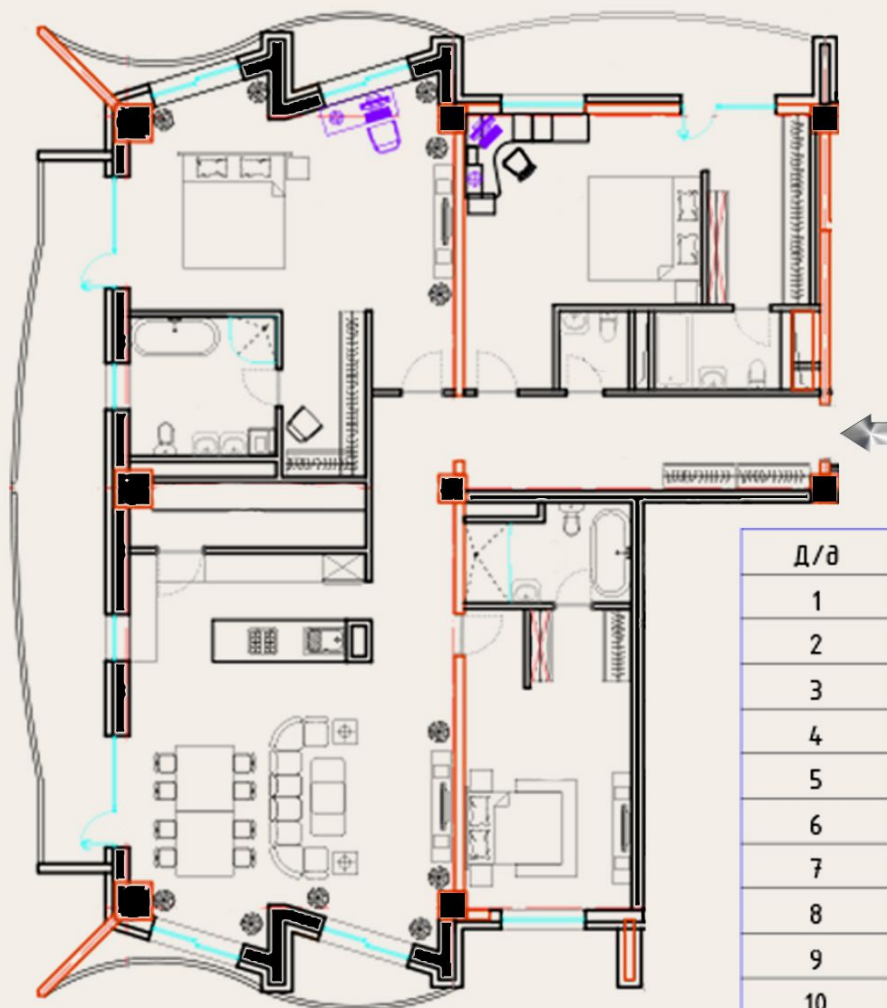

А ЗАГВАР
3 ӨРӨӨ **148.02 м²**

7-10 давхар

Д/д	Өрөөний нэр	Талбай
1	Үүдний өрөө	18.56
2	Ариун цэврийн өрөө	2.56
3	Өдрийн өрөө, Гал тогоо	54.18
4	Хүнсний хуурай агуулах	3.60
5	Чнтлагын өрөө	26.71
6	Ариун цэврийн өрөө	8.56
7	Чнтлагын өрөө	16.74
8	Хувцасны өрөө	2.64
9	Ариун цэврийн өрөө	5.76
10	Тагт	$24.64 \cdot 0.3 = 7.36$
11	Тагт	$4.52 \cdot 0.3 = 1.35$

В ЗАГВАР 122.41 м²
3 ӨРӨӨ

7-10 давхар

Д/д	Өрөөний нэр	Талбай
1	Үүдний өрөө	5.93
2	Ариун цэврийн өрөө	3.20
3	Өдрийн өрөө, Гал тогоо	45.88
4	Хүнсний хуурай агуулах	5.15
5	Унтлагын өрөө	16.25

Д/д	Өрөөний нэр	Талбай
6	Хувцасны өрөө	6.03
7	Ариун цэврийн өрөө	7.07
8	Унтлагын өрөө	22.89
9	Ариун цэврийн өрөө	5.46
10	Тагт	$9.69 \cdot 0.3 = 2.90$
11	Тагт	$5.52 \cdot 0.3 = 1.65$

С ЗАГВАР 216.35 м²
4 ӨРӨӨ

7-10 давхар

Д/д	Өрөөний нэр	Талбай
1	Үүдний өрөө	22.80
2	Ариун цэврийн өрөө	2.54
3	Өдрийн өрөө, Гал тогоо	54.47
4	Хүнсний хуурай агуулах	6.85
5	Унтлагын өрөө	41.11
6	Ариун цэврийн өрөө	9.47
7	Унтлагын өрөө	33.66
8	Ариун цэврийн өрөө	4.62
9	Унтлагын өрөө	23.06
10	Ариун цэврийн өрөө	7.05
11	Тагт	24.64*0.3=7.36
12	Тагт	11.23*0.3=3.36

А ЗАГВАР 178.97 м²
4 ӨРӨӨ

11-12 давхар

Д/Ө	Өрөөний нэр	Талбай
1	Үүдний өрөө	18.56
2	Ариун цэврийн өрөө	2.56
3	Өдрийн өрөө, Гал тогоо	54.18
4	Хүнсний хуурай агуулах	3.60
5	Чнтлагын өрөө	23.33
6	Ариун цэврийн өрөө	7.62
7	Чнтлагын өрөө	26.71
8	Ариун цэврийн өрөө	8.56
9	Чнтлагын өрөө	16.74
10	Хувцасны өрөө	2.64
11	Ариун цэврийн өрөө	5.76
12	Тагт	$24.64 \times 0.3 = 7.36$
13	Тагт	$4.52 \times 0.3 = 1.35$