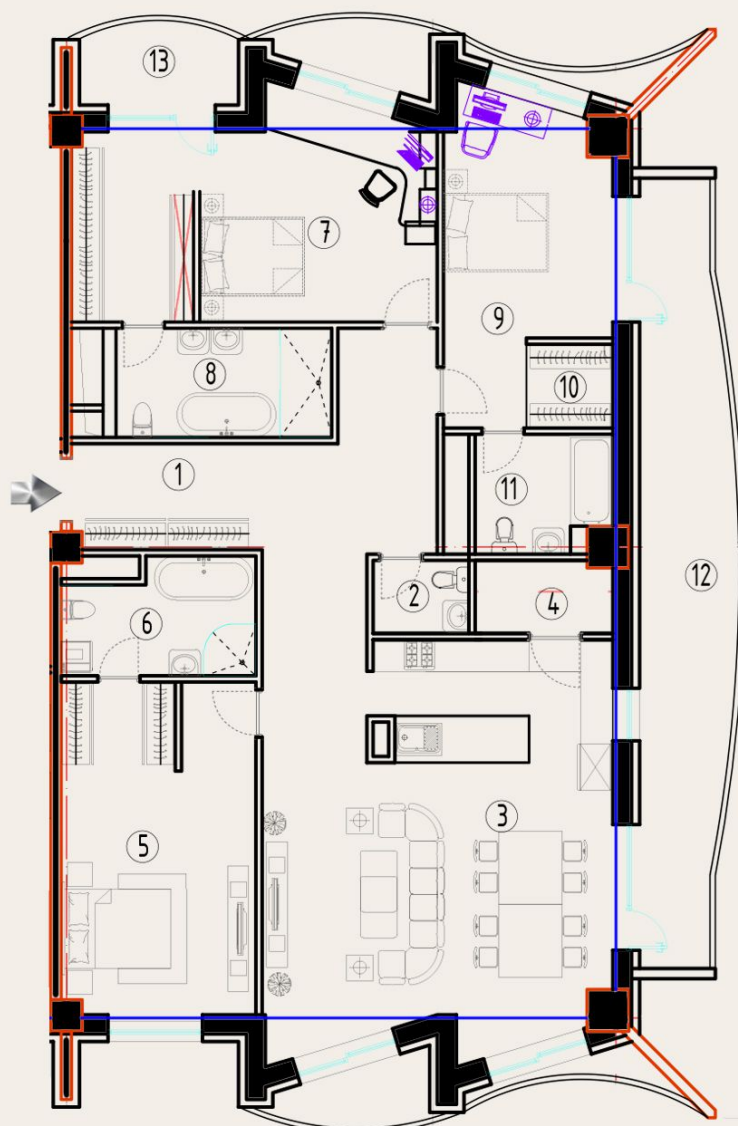

В ЗАГВАР 122.41 м²
3 ӨРӨӨ

7-10 давхар

Д/д	Өрөөний нэр	Талбай
1	Үүдний өрөө	5.93
2	Ариун цэврийн өрөө	3.20
3	Өдрийн өрөө, Гал тогоо	45.88
4	Хүнсний хуурай агуулах	5.15
5	Унтлагын өрөө	16.25

Д/д	Өрөөний нэр	Талбай
6	Хувцасны өрөө	6.03
7	Ариун цэврийн өрөө	7.07
8	Унтлагын өрөө	22.89
9	Ариун цэврийн өрөө	5.46
10	Тагт	$9.69 \cdot 0.3 = 2.90$
11	Тагт	$5.52 \cdot 0.3 = 1.65$

С ЗАГВАР 216.35 м²
4 ӨРӨӨ

7-10 давхар

Д/д	Өрөөний нэр	Талбай
1	Үүдний өрөө	22.80
2	Ариун цэврийн өрөө	2.54
3	Өдрийн өрөө, Гал тогоо	54.47
4	Хүнсний хуурай агуулах	6.85
5	Унтлагын өрөө	41.11
6	Ариун цэврийн өрөө	9.47
7	Унтлагын өрөө	33.66
8	Ариун цэврийн өрөө	4.62
9	Унтлагын өрөө	23.06
10	Ариун цэврийн өрөө	7.05
11	Тагт	24.64*0.3=7.36
12	Тагт	11.23*0.3=3.36

А ЗАГВАР 178.97 м²
4 ӨРӨӨ

11-12 давхар

Д/Ө	Өрөөний нэр	Талбай
1	Үүдний өрөө	18.56
2	Ариун цэврийн өрөө	2.56
3	Өдрийн өрөө, Гал тогоо	54.18
4	Хүнсний хуурай агуулах	3.60
5	Чнтлагын өрөө	23.33
6	Ариун цэврийн өрөө	7.62
7	Чнтлагын өрөө	26.71
8	Ариун цэврийн өрөө	8.56
9	Чнтлагын өрөө	16.74
10	Хувцасны өрөө	2.64
11	Ариун цэврийн өрөө	5.76
12	Тагт	$24.64 \times 0.3 = 7.36$
13	Тагт	$4.52 \times 0.3 = 1.35$

В ЗАГВАР 303.44 м²
4 ӨРӨӨ

11-12 давхар

Д/д	Өрөөний нэр	Талбай
1	Үүдний өрөө	22.64
2	Ариун цэврийн өрөө	2.54
3	Угаалгын өрөө	8.56
4	Гал тогоо	42.59
5	Хүнсний хуурай агуулах	8.24
6	Өдрийн өрөө	47.13
7	Тоглоомын өрөө	12.87
8	Унтлагын өрөө	43.28
9	Хүвцасны өрөө	7.98