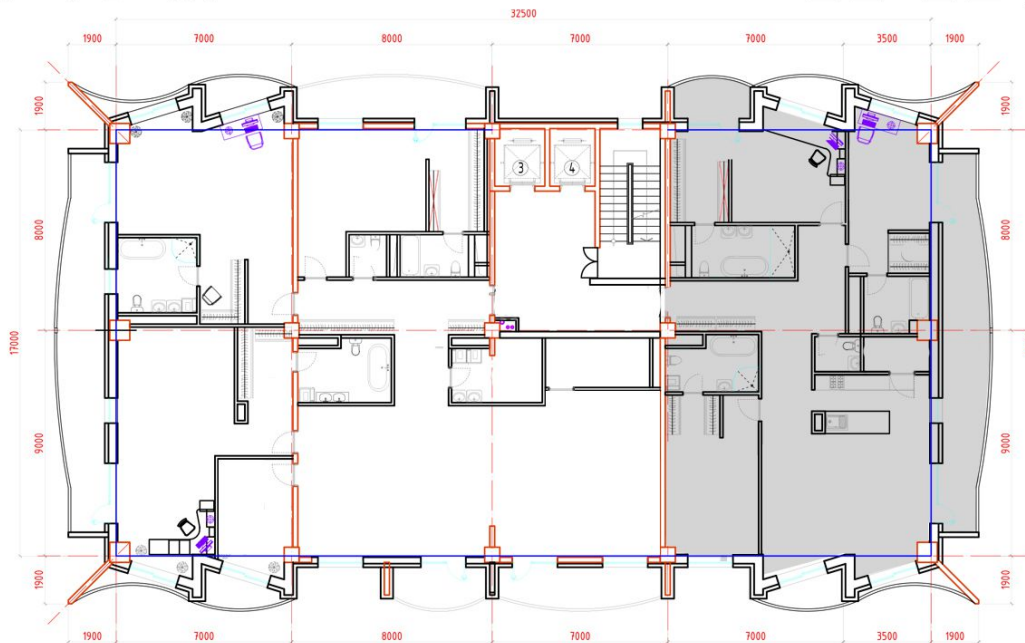

В ЗАГВАР 122.41 м²
3 ӨРӨӨ

7-10 давхар

Д/д	Өрөөний нэр	Талбай
1	Үүдний өрөө	5.93
2	Ариун цэврийн өрөө	3.20
3	Өдрийн өрөө, Гал тогоо	45.88
4	Хүнсний хуурай агуулах	5.15
5	Унтлагын өрөө	16.25

Д/д	Өрөөний нэр	Талбай
6	Хувцасны өрөө	6.03
7	Ариун цэврийн өрөө	7.07
8	Унтлагын өрөө	22.89
9	Ариун цэврийн өрөө	5.46
10	Тагт	$9.69 \cdot 0.3 = 2.90$
11	Тагт	$5.52 \cdot 0.3 = 1.65$

С ЗАГВАР 216.35 м²
4 ӨРӨӨ

7-10 давхар

Д/д	Өрөөний нэр	Талбай
1	Үүдний өрөө	22.80
2	Ариун цэврийн өрөө	2.54
3	Өдрийн өрөө, Гал тогоо	54.47
4	Хүнсний хуурай агуулах	6.85
5	Унтлагын өрөө	41.11
6	Ариун цэврийн өрөө	9.47
7	Унтлагын өрөө	33.66
8	Ариун цэврийн өрөө	4.62
9	Унтлагын өрөө	23.06
10	Ариун цэврийн өрөө	7.05
11	Тагт	24.64*0.3=7.36
12	Тагт	11.23*0.3=3.36

А ЗАГВАР 178.97 м²
4 ӨРӨӨ

11-12 давхар

Д/Ө	Өрөөний нэр	Талбай
1	Үүдний өрөө	18.56
2	Ариун цэврийн өрөө	2.56
3	Өдрийн өрөө, Гал тогоо	54.18
4	Хүнсний хуурай агуулах	3.60
5	Чнтлагын өрөө	23.33
6	Ариун цэврийн өрөө	7.62
7	Чнтлагын өрөө	26.71
8	Ариун цэврийн өрөө	8.56
9	Чнтлагын өрөө	16.74
10	Хувцасны өрөө	2.64
11	Ариун цэврийн өрөө	5.76
12	Тагт	$24.64 \times 0.3 = 7.36$
13	Тагт	$4.52 \times 0.3 = 1.35$

В ЗАГВАР 303.44 м²
4 ӨРӨӨ

11-12 давхар

Д/д	Өрөөний нэр	Талбай
1	Үүдний өрөө	22.64
2	Ариун цэврийн өрөө	2.54
3	Угаалгын өрөө	8.56
4	Гал тогоо	42.59
5	Хүнсний хуурай агуулах	8.24
6	Өдрийн өрөө	47.13
7	Тоглоомын өрөө	12.87
8	Унтлагын өрөө	43.28
9	Хүвцасны өрөө	7.98