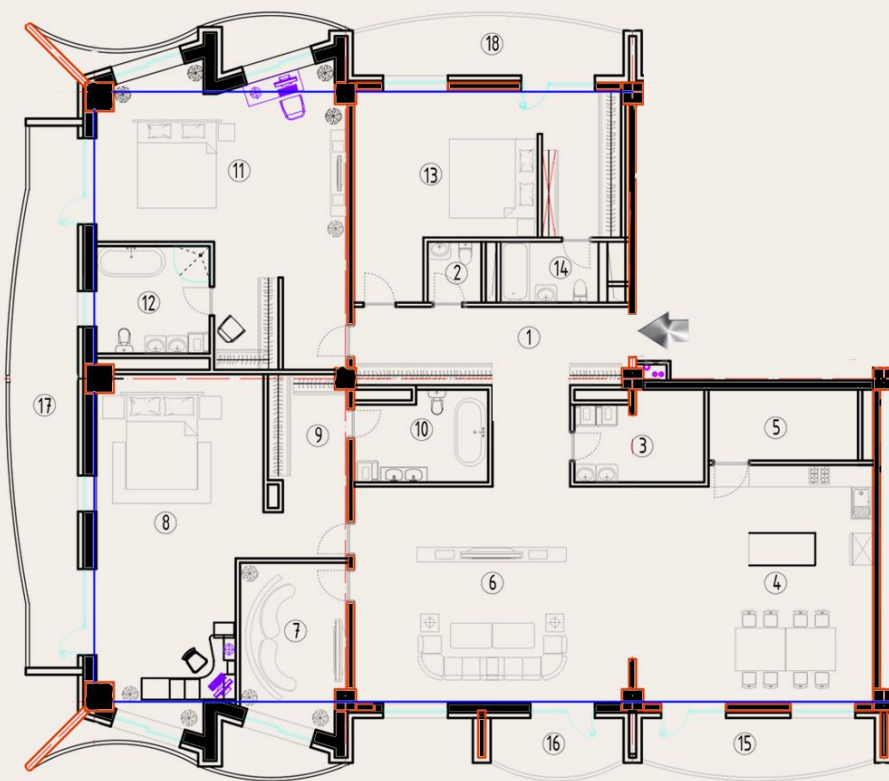

С ЗАГВАР 216.35 м²
4 ӨРӨӨ

7-10 давхар

Д/д	Өрөөний нэр	Талбай
1	Үүдний өрөө	22.80
2	Ариун цэврийн өрөө	2.54
3	Өдрийн өрөө, Гал тогоо	54.47
4	Хүнсний хуурай агуулах	6.85
5	Унтлагын өрөө	41.11
6	Ариун цэврийн өрөө	9.47
7	Унтлагын өрөө	33.66
8	Ариун цэврийн өрөө	4.62
9	Унтлагын өрөө	23.06
10	Ариун цэврийн өрөө	7.05
11	Тагт	24.64*0.3=7.36
12	Тагт	11.23*0.3=3.36

А ЗАГВАР 178.97 м²
4 ӨРӨӨ

11-12 давхар

Д/Ө	Өрөөний нэр	Талбай
1	Үүдний өрөө	18.56
2	Ариун цэврийн өрөө	2.56
3	Өдрийн өрөө, Гал тогоо	54.18
4	Хүнсний хуурай агуулах	3.60
5	Чнтлагын өрөө	23.33
6	Ариун цэврийн өрөө	7.62
7	Чнтлагын өрөө	26.71
8	Ариун цэврийн өрөө	8.56
9	Чнтлагын өрөө	16.74
10	Хувцасны өрөө	2.64
11	Ариун цэврийн өрөө	5.76
12	Тагт	$24.64 \times 0.3 = 7.36$
13	Тагт	$4.52 \times 0.3 = 1.35$

В ЗАГВАР 303.44 м²
4 ӨРӨӨ

11-12 давхар

Д/д	Өрөөний нэр	Талбай
1	Үүдний өрөө	22.64
2	Ариун цэврийн өрөө	2.54
3	Угаалгын өрөө	8.56
4	Гал тогоо	42.59
5	Хүнсний хуурай агуулах	8.24
6	Өдрийн өрөө	47.13
7	Тоглоомын өрөө	12.87
8	Унтлагын өрөө	43.28
9	Хүвцасны өрөө	7.98

Д/д	Өрөөний нэр	Талбай
10	Ариун цэврийн өрөө	8.90
11	Унтлагын өрөө	44.56
12	Ариун цэврийн өрөө	9.47
13	Унтлагын өрөө	33.66
14	Ариун цэврийн өрөө	4.62
15	Тагт	$9.69 \times 0.3 = 2.90$
16	Тагт	$5.52 \times 0.3 = 1.65$
17	Тагт	$24.64 \times 0.3 = 7.39$
18	Тагт	$11.23 \times 0.3 = 3.36$