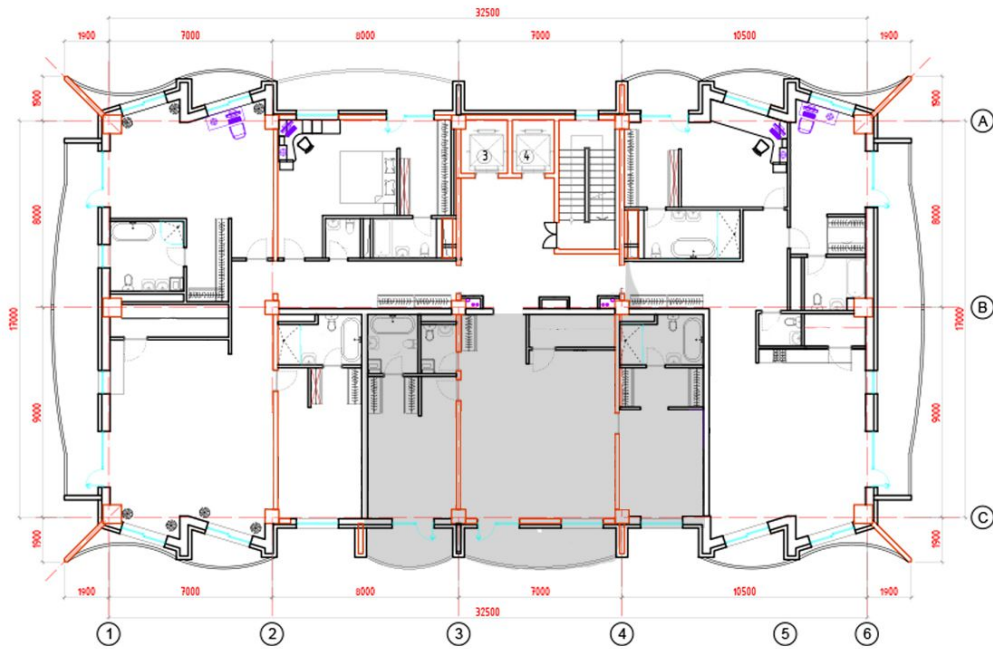

А ЗАГВАР
3 ӨРӨӨ **148.02 м²**

7-10 давхар

Д/д	Өрөөний нэр	Талбай
1	Үүдний өрөө	18.56
2	Ариун цэврийн өрөө	2.56
3	Өдрийн өрөө, Гал тогоо	54.18
4	Хүнсний хуурай агуулах	3.60
5	Чнтлагын өрөө	26.71
6	Ариун цэврийн өрөө	8.56
7	Чнтлагын өрөө	16.74
8	Хувцасны өрөө	2.64
9	Ариун цэврийн өрөө	5.76
10	Тагт	$24.64 \cdot 0.3 = 7.36$
11	Тагт	$4.52 \cdot 0.3 = 1.35$

В ЗАГВАР 122.41 м²
3 ӨРӨӨ

7-10 давхар

Д/д	Өрөөний нэр	Талбай
1	Үүдний өрөө	5.93
2	Ариун цэврийн өрөө	3.20
3	Өдрийн өрөө, Гал тогоо	45.88
4	Хүнсний хуурай агуулах	5.15
5	Унтлагын өрөө	16.25

Д/д	Өрөөний нэр	Талбай
6	Хувцасны өрөө	6.03
7	Ариун цэврийн өрөө	7.07
8	Унтлагын өрөө	22.89
9	Ариун цэврийн өрөө	5.46
10	Тагт	$9.69 \cdot 0.3 = 2.90$
11	Тагт	$5.52 \cdot 0.3 = 1.65$

С ЗАГВАР 216.35 м²
4 ӨРӨӨ

7-10 давхар

Д/д	Өрөөний нэр	Талбай
1	Үүдний өрөө	22.80
2	Ариун цэврийн өрөө	2.54
3	Өдрийн өрөө, Гал тогоо	54.47
4	Хүнсний хуурай агуулах	6.85
5	Унтлагын өрөө	41.11
6	Ариун цэврийн өрөө	9.47
7	Унтлагын өрөө	33.66
8	Ариун цэврийн өрөө	4.62
9	Унтлагын өрөө	23.06
10	Ариун цэврийн өрөө	7.05
11	Тагт	24.64*0.3=7.36
12	Тагт	11.23*0.3=3.36

А ЗАГВАР 178.97 м²
4 ӨРӨӨ

11-12 давхар

Д/Ө	Өрөөний нэр	Талбай
1	Үүдний өрөө	18.56
2	Ариун цэврийн өрөө	2.56
3	Өдрийн өрөө, Гал тогоо	54.18
4	Хүнсний хуурай агуулах	3.60
5	Чнтлагын өрөө	23.33
6	Ариун цэврийн өрөө	7.62
7	Чнтлагын өрөө	26.71
8	Ариун цэврийн өрөө	8.56
9	Чнтлагын өрөө	16.74
10	Хувцасны өрөө	2.64
11	Ариун цэврийн өрөө	5.76
12	Тагт	$24.64 \times 0.3 = 7.36$
13	Тагт	$4.52 \times 0.3 = 1.35$