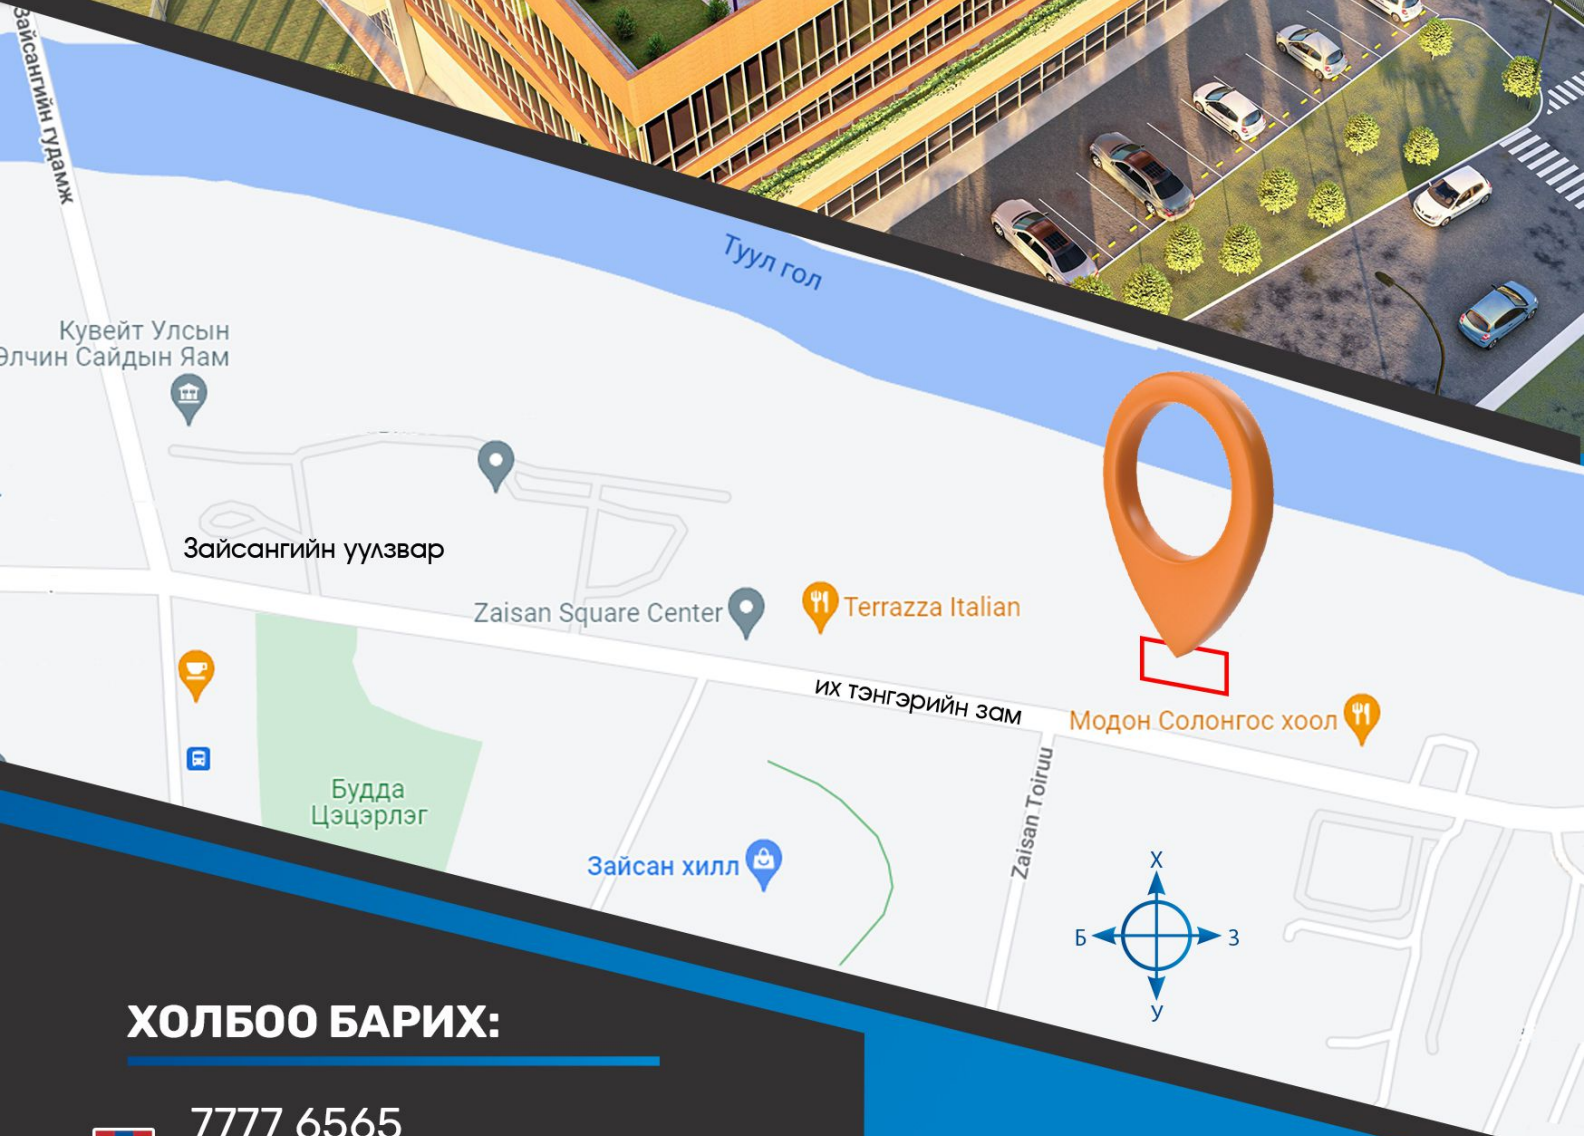

ХОЛБОО БАРИХ:

7777 6565
8908 1801, 99041448

0452460616 /Австрали/

+82-010-27070334 /Солонгос/