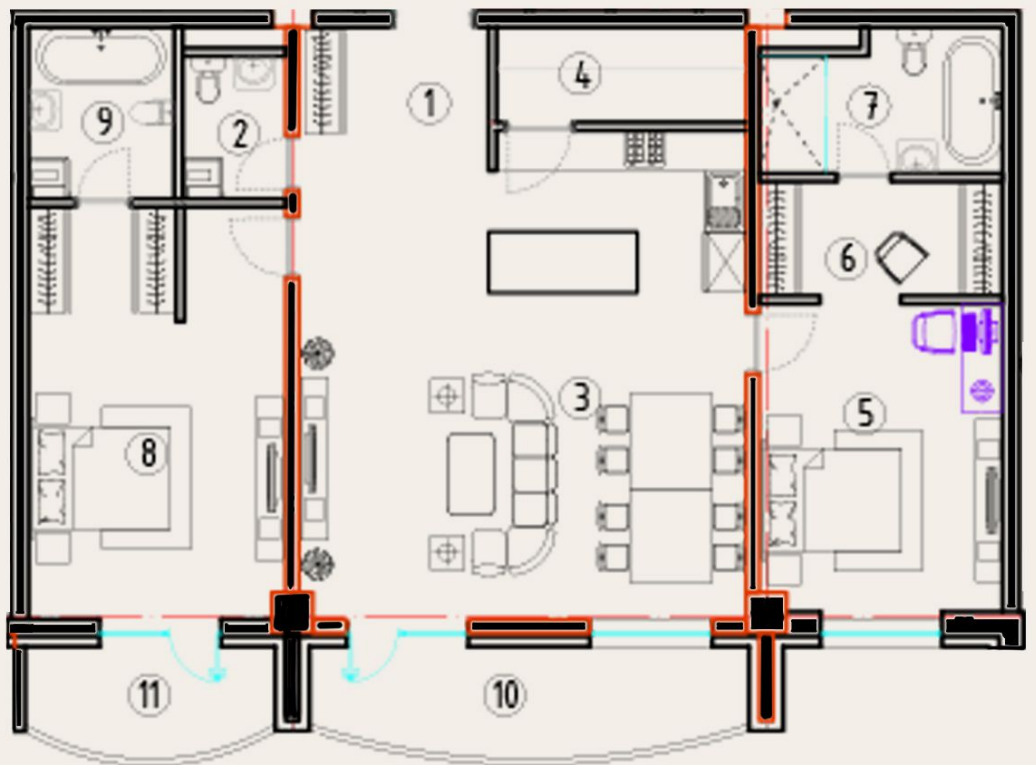

А ЗАГВАР
3 ӨРӨӨ **148.02 м²**

7-10 давхар

Д/д	Өрөөний нэр	Талбай
1	Үүдний өрөө	18.56
2	Ариун цэврийн өрөө	2.56
3	Өдрийн өрөө, Гал тогоо	54.18
4	Хүнсний хуурай агуулах	3.60
5	Чнтлагын өрөө	26.71
6	Ариун цэврийн өрөө	8.56
7	Чнтлагын өрөө	16.74
8	Хувцасны өрөө	2.64
9	Ариун цэврийн өрөө	5.76
10	Тагт	$24.64 \cdot 0.3 = 7.36$
11	Тагт	$4.52 \cdot 0.3 = 1.35$

В ЗАГВАР 122.41 м²
3 ӨРӨӨ

7-10 давхар

Д/д	Өрөөний нэр	Талбай
1	Үүдний өрөө	5.93
2	Ариун цэврийн өрөө	3.20
3	Өдрийн өрөө, Гал тогоо	45.88
4	Хүнсний хуурай агуулах	5.15
5	Унтлагын өрөө	16.25

Д/д	Өрөөний нэр	Талбай
6	Хувцасны өрөө	6.03
7	Ариун цэврийн өрөө	7.07
8	Унтлагын өрөө	22.89
9	Ариун цэврийн өрөө	5.46
10	Тагт	$9.69 \cdot 0.3 = 2.90$
11	Тагт	$5.52 \cdot 0.3 = 1.65$

С ЗАГВАР 216.35 м²
4 ӨРӨӨ

7-10 давхар

Д/д	Өрөөний нэр	Талбай
1	Үүдний өрөө	22.80
2	Ариун цэврийн өрөө	2.54
3	Өдрийн өрөө, Гал тогоо	54.47
4	Хүнсний хуурай агуулах	6.85
5	Унтлагын өрөө	41.11
6	Ариун цэврийн өрөө	9.47
7	Унтлагын өрөө	33.66
8	Ариун цэврийн өрөө	4.62
9	Унтлагын өрөө	23.06
10	Ариун цэврийн өрөө	7.05
11	Тагт	24.64*0.3=7.36
12	Тагт	11.23*0.3=3.36

В ЗАГВАР 303.44 м²
4 ӨРӨӨ

11-12 давхар

Д/д	Өрөөний нэр	Талбай
1	Үүдний өрөө	22.64
2	Ариун цэврийн өрөө	2.54
3	Угаалгын өрөө	8.56
4	Гал тогоо	42.59
5	Хүнсний хуурай агуулах	8.24
6	Өдрийн өрөө	47.13
7	Тоглоомын өрөө	12.87
8	Унтлагын өрөө	43.28
9	Хүвцасны өрөө	7.98