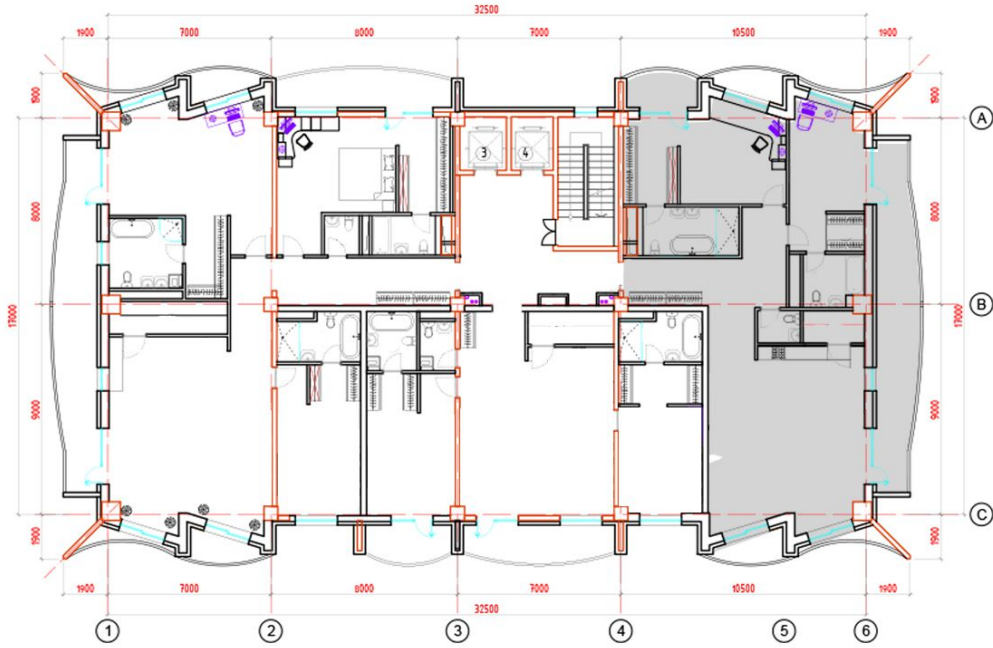

RIVER PALACE

ЗАХИАЛГА АВЧ ЭХЭЛЛЭЭ

14 АЙЛЫН
ОРОН СУУЦ

73 АВТОМАШИНЫ
ИЛ ЗОГСООЛ

111 АВТОМАШИНЫ
ДУЛААН ЗОГСООЛ

6 ДАВХАР ҮЙЛЧИЛГЭЭНИЙ
ЦОГЦОЛБОР

2-3 НЭГ ДАВХАРТАА
АЙЛТАЙ

ТӨСЛИЙН ТАНИЛЦУУЛГА

А ЗАГВАР
3 ӨРӨӨ **148.02 м²**

7-10 давхар

Д/д	Өрөөний нэр	Талбай
1	Үүдний өрөө	18.56
2	Ариун цэврийн өрөө	2.56
3	Өдрийн өрөө, Гал тогоо	54.18
4	Хүнсний хуурай агуулах	3.60
5	Чнтлагын өрөө	26.71
6	Ариун цэврийн өрөө	8.56
7	Чнтлагын өрөө	16.74
8	Хувцасны өрөө	2.64
9	Ариун цэврийн өрөө	5.76
10	Тагт	$24.64 \cdot 0.3 = 7.36$
11	Тагт	$4.52 \cdot 0.3 = 1.35$

В ЗАГВАР 122.41 м²
3 ӨРӨӨ

7-10 давхар

Д/д	Өрөөний нэр	Талбай
1	Үүдний өрөө	5.93
2	Ариун цэврийн өрөө	3.20
3	Өдрийн өрөө, Гал тогоо	45.88
4	Хүнсний хуурай агуулах	5.15
5	Унтлагын өрөө	16.25

Д/д	Өрөөний нэр	Талбай
6	Хувцасны өрөө	6.03
7	Ариун цэврийн өрөө	7.07
8	Унтлагын өрөө	22.89
9	Ариун цэврийн өрөө	5.46
10	Тагт	$9.69 \cdot 0.3 = 2.90$
11	Тагт	$5.52 \cdot 0.3 = 1.65$

С ЗАГВАР 216.35 м²
4 ӨРӨӨ

7-10 давхар

Д/д	Өрөөний нэр	Талбай
1	Үүдний өрөө	22.80
2	Ариун цэврийн өрөө	2.54
3	Өдрийн өрөө, Гал тогоо	54.47
4	Хүнсний хуурай агуулах	6.85
5	Унтлагын өрөө	41.11
6	Ариун цэврийн өрөө	9.47
7	Унтлагын өрөө	33.66
8	Ариун цэврийн өрөө	4.62
9	Унтлагын өрөө	23.06
10	Ариун цэврийн өрөө	7.05
11	Тагт	24.64*0.3=7.36
12	Тагт	11.23*0.3=3.36