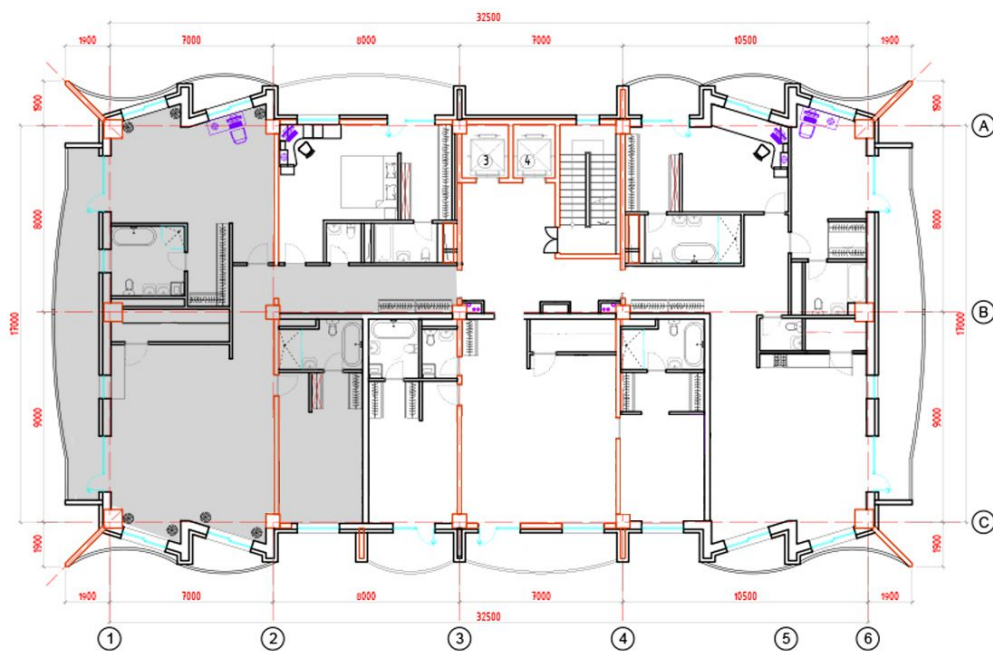

А ЗАГВАР
3 ӨРӨӨ **148.02 м²**

7-10 давхар

Д/д	Өрөөний нэр	Талбай
1	Үүдний өрөө	18.56
2	Ариун цэврийн өрөө	2.56
3	Өдрийн өрөө, Гал тогоо	54.18
4	Хүнсний хуурай агуулах	3.60
5	Чнтлагын өрөө	26.71
6	Ариун цэврийн өрөө	8.56
7	Чнтлагын өрөө	16.74
8	Хувцасны өрөө	2.64
9	Ариун цэврийн өрөө	5.76
10	Тагт	$24.64 \cdot 0.3 = 7.36$
11	Тагт	$4.52 \cdot 0.3 = 1.35$

В ЗАГВАР 122.41 м²
3 ӨРӨӨ

7-10 давхар

Д/д	Өрөөний нэр	Талбай
1	Үүдний өрөө	5.93
2	Ариун цэврийн өрөө	3.20
3	Өдрийн өрөө, Гал тогоо	45.88
4	Хүнсний хуурай агуулах	5.15
5	Унтлагын өрөө	16.25

Д/д	Өрөөний нэр	Талбай
6	Хувцасны өрөө	6.03
7	Ариун цэврийн өрөө	7.07
8	Унтлагын өрөө	22.89
9	Ариун цэврийн өрөө	5.46
10	Тагт	$9.69 \cdot 0.3 = 2.90$
11	Тагт	$5.52 \cdot 0.3 = 1.65$

С ЗАГВАР 216.35 м²
4 ӨРӨӨ

7-10 давхар

Д/д	Өрөөний нэр	Талбай
1	Үүдний өрөө	22.80
2	Ариун цэврийн өрөө	2.54
3	Өдрийн өрөө, Гал тогоо	54.47
4	Хүнсний хуурай агуулах	6.85
5	Унтлагын өрөө	41.11
6	Ариун цэврийн өрөө	9.47
7	Унтлагын өрөө	33.66
8	Ариун цэврийн өрөө	4.62
9	Унтлагын өрөө	23.06
10	Ариун цэврийн өрөө	7.05
11	Тагт	24.64*0.3=7.36
12	Тагт	11.23*0.3=3.36

А ЗАГВАР 178.97 м²
4 ӨРӨӨ

11-12 давхар

Д/Ө	Өрөөний нэр	Талбай
1	Үүдний өрөө	18.56
2	Ариун цэврийн өрөө	2.56
3	Өдрийн өрөө, Гал тогоо	54.18
4	Хүнсний хуурай агуулах	3.60
5	Чнтлагын өрөө	23.33
6	Ариун цэврийн өрөө	7.62
7	Чнтлагын өрөө	26.71
8	Ариун цэврийн өрөө	8.56
9	Чнтлагын өрөө	16.74
10	Хувцасны өрөө	2.64
11	Ариун цэврийн өрөө	5.76
12	Тагт	$24.64 \times 0.3 = 7.36$
13	Тагт	$4.52 \times 0.3 = 1.35$