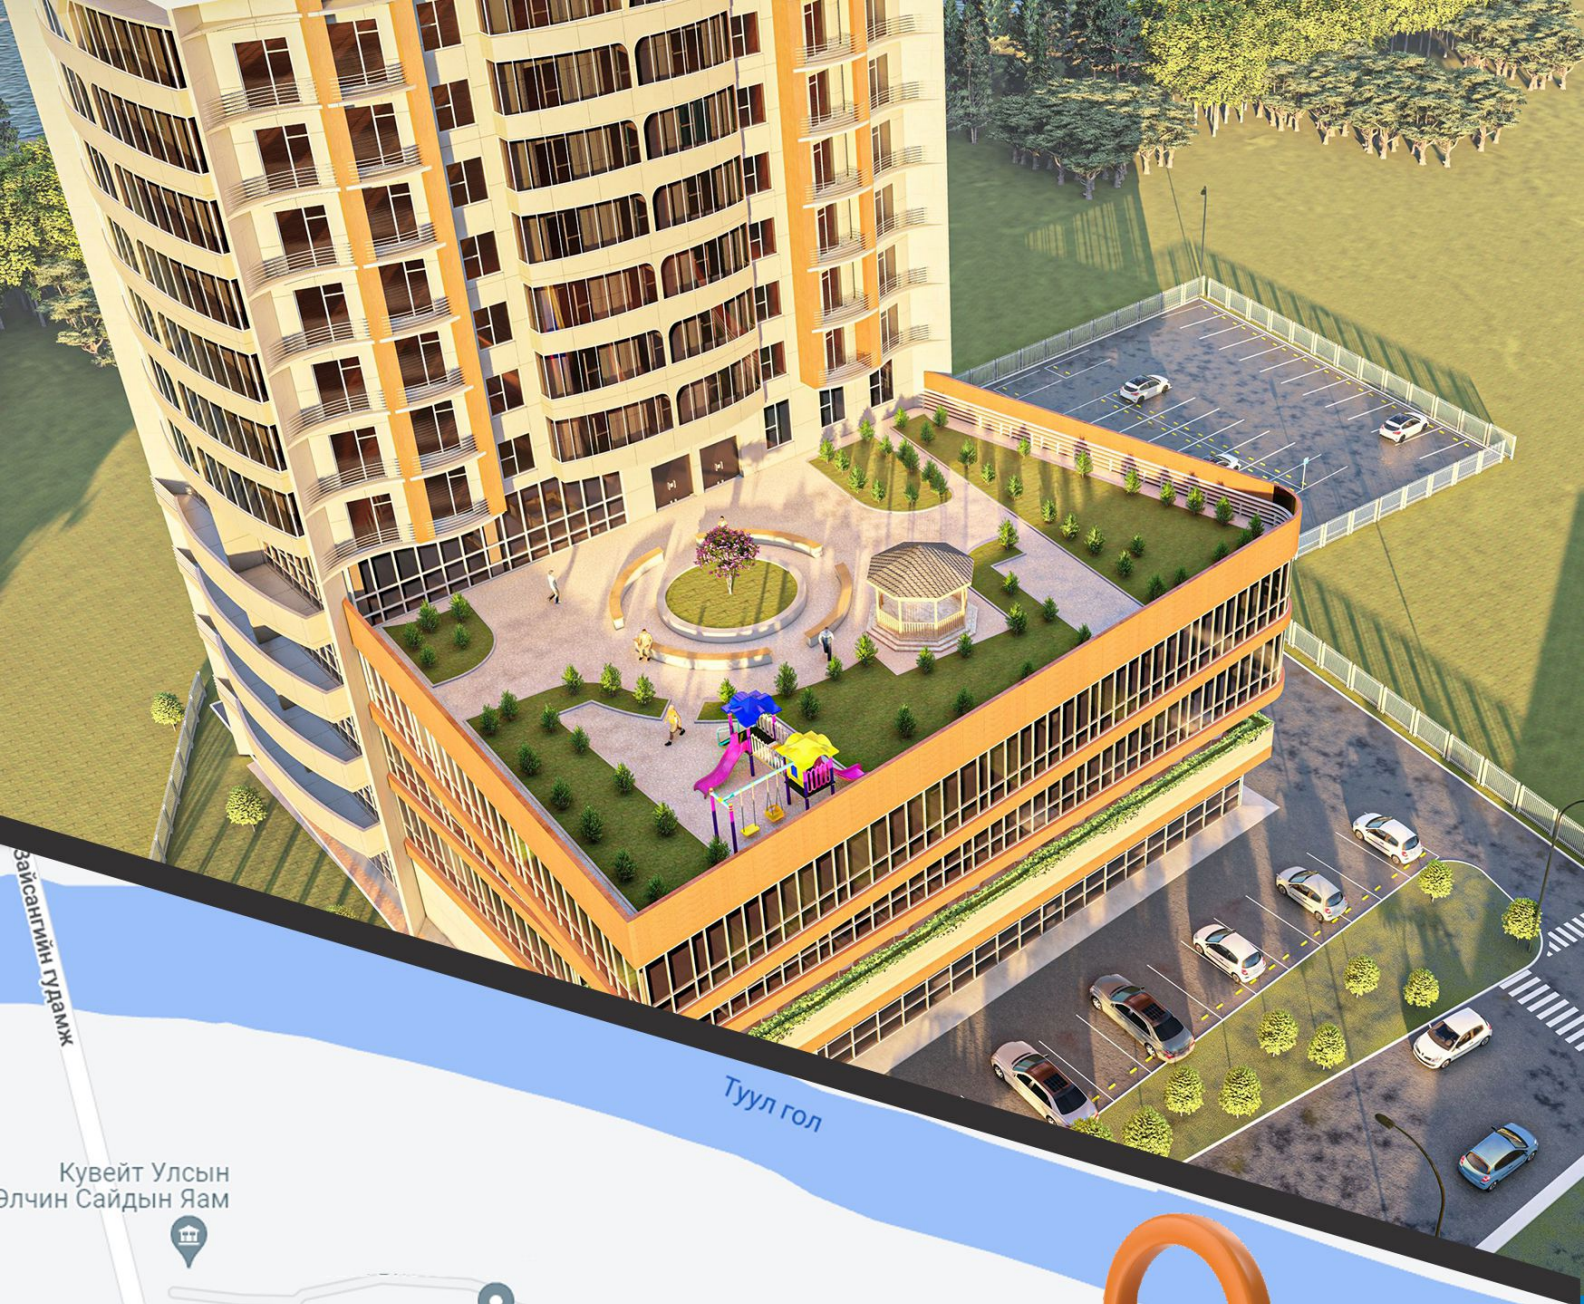

ХОЛБОО БАРИХ:

7777 6565
8908 1801, 99041448

0452460616 /Австрали/

+82-010-27070334 /Солонгос/