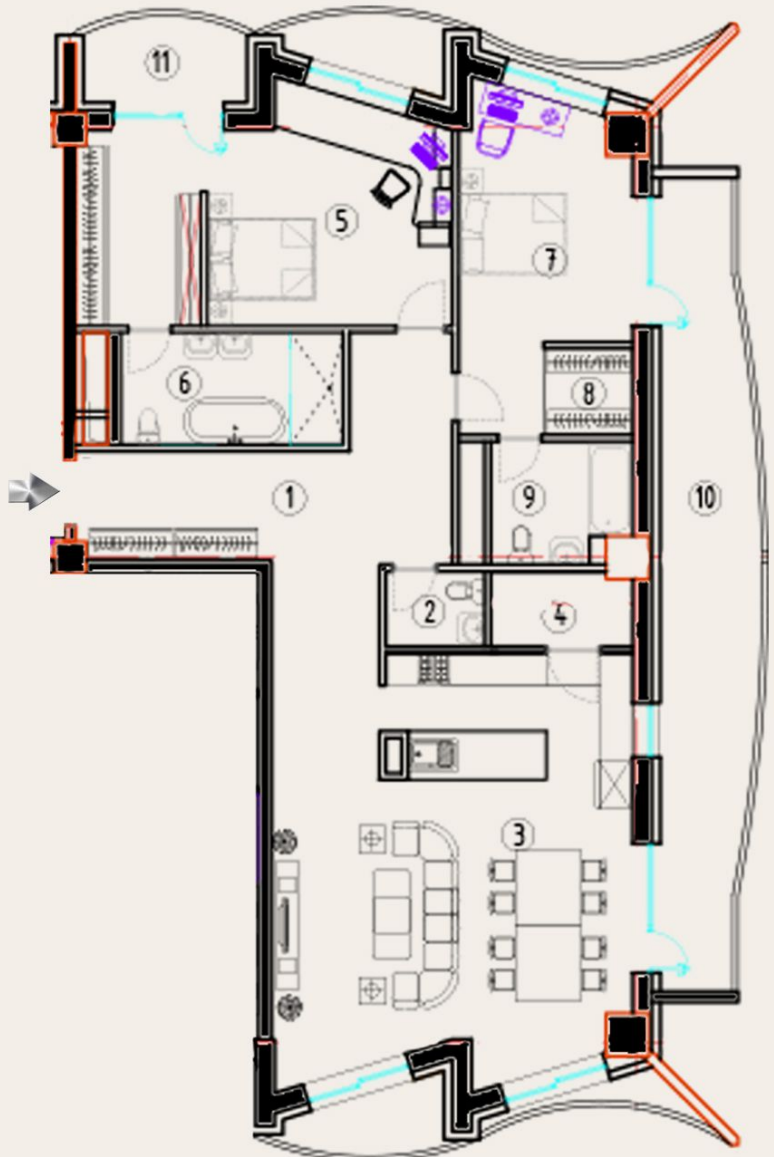

RIVER PALACE

ЗАХИАЛГА АВЧ ЭХЭЛЛЭЭ

14 АЙЛЫН
ОРОН СУУЦ

73 АВТОМАШИНЫ
ИЛ ЗОГСООЛ

111 АВТОМАШИНЫ
ДУЛААН ЗОГСООЛ

6 ДАВХАР ҮЙЛЧИЛГЭЭНИЙ
ЦОГЦОЛБОР

2-3 НЭГ ДАВХАРТАА
АЙЛТАЙ

ТӨСЛИЙН ТАНИЛЦУУЛГА

А ЗАГВАР
3 ӨРӨӨ **148.02 м²**

7-10 давхар

Д/д	Өрөөний нэр	Талбай
1	Үүдний өрөө	18.56
2	Ариун цэврийн өрөө	2.56
3	Өдрийн өрөө, Гал тогоо	54.18
4	Хүнсний хуурай агуулах	3.60
5	Чнтлагын өрөө	26.71
6	Ариун цэврийн өрөө	8.56
7	Чнтлагын өрөө	16.74
8	Хувцасны өрөө	2.64
9	Ариун цэврийн өрөө	5.76
10	Тагт	$24.64 \cdot 0.3 = 7.36$
11	Тагт	$4.52 \cdot 0.3 = 1.35$

В ЗАГВАР 122.41 м²
3 ӨРӨӨ

7-10 давхар

Д/д	Өрөөний нэр	Талбай
1	Үүдний өрөө	5.93
2	Ариун цэврийн өрөө	3.20
3	Өдрийн өрөө, Гал тогоо	45.88
4	Хүнсний хуурай агуулах	5.15
5	Унтлагын өрөө	16.25

Д/д	Өрөөний нэр	Талбай
6	Хувцасны өрөө	6.03
7	Ариун цэврийн өрөө	7.07
8	Унтлагын өрөө	22.89
9	Ариун цэврийн өрөө	5.46
10	Тагт	$9.69 \cdot 0.3 = 2.90$
11	Тагт	$5.52 \cdot 0.3 = 1.65$